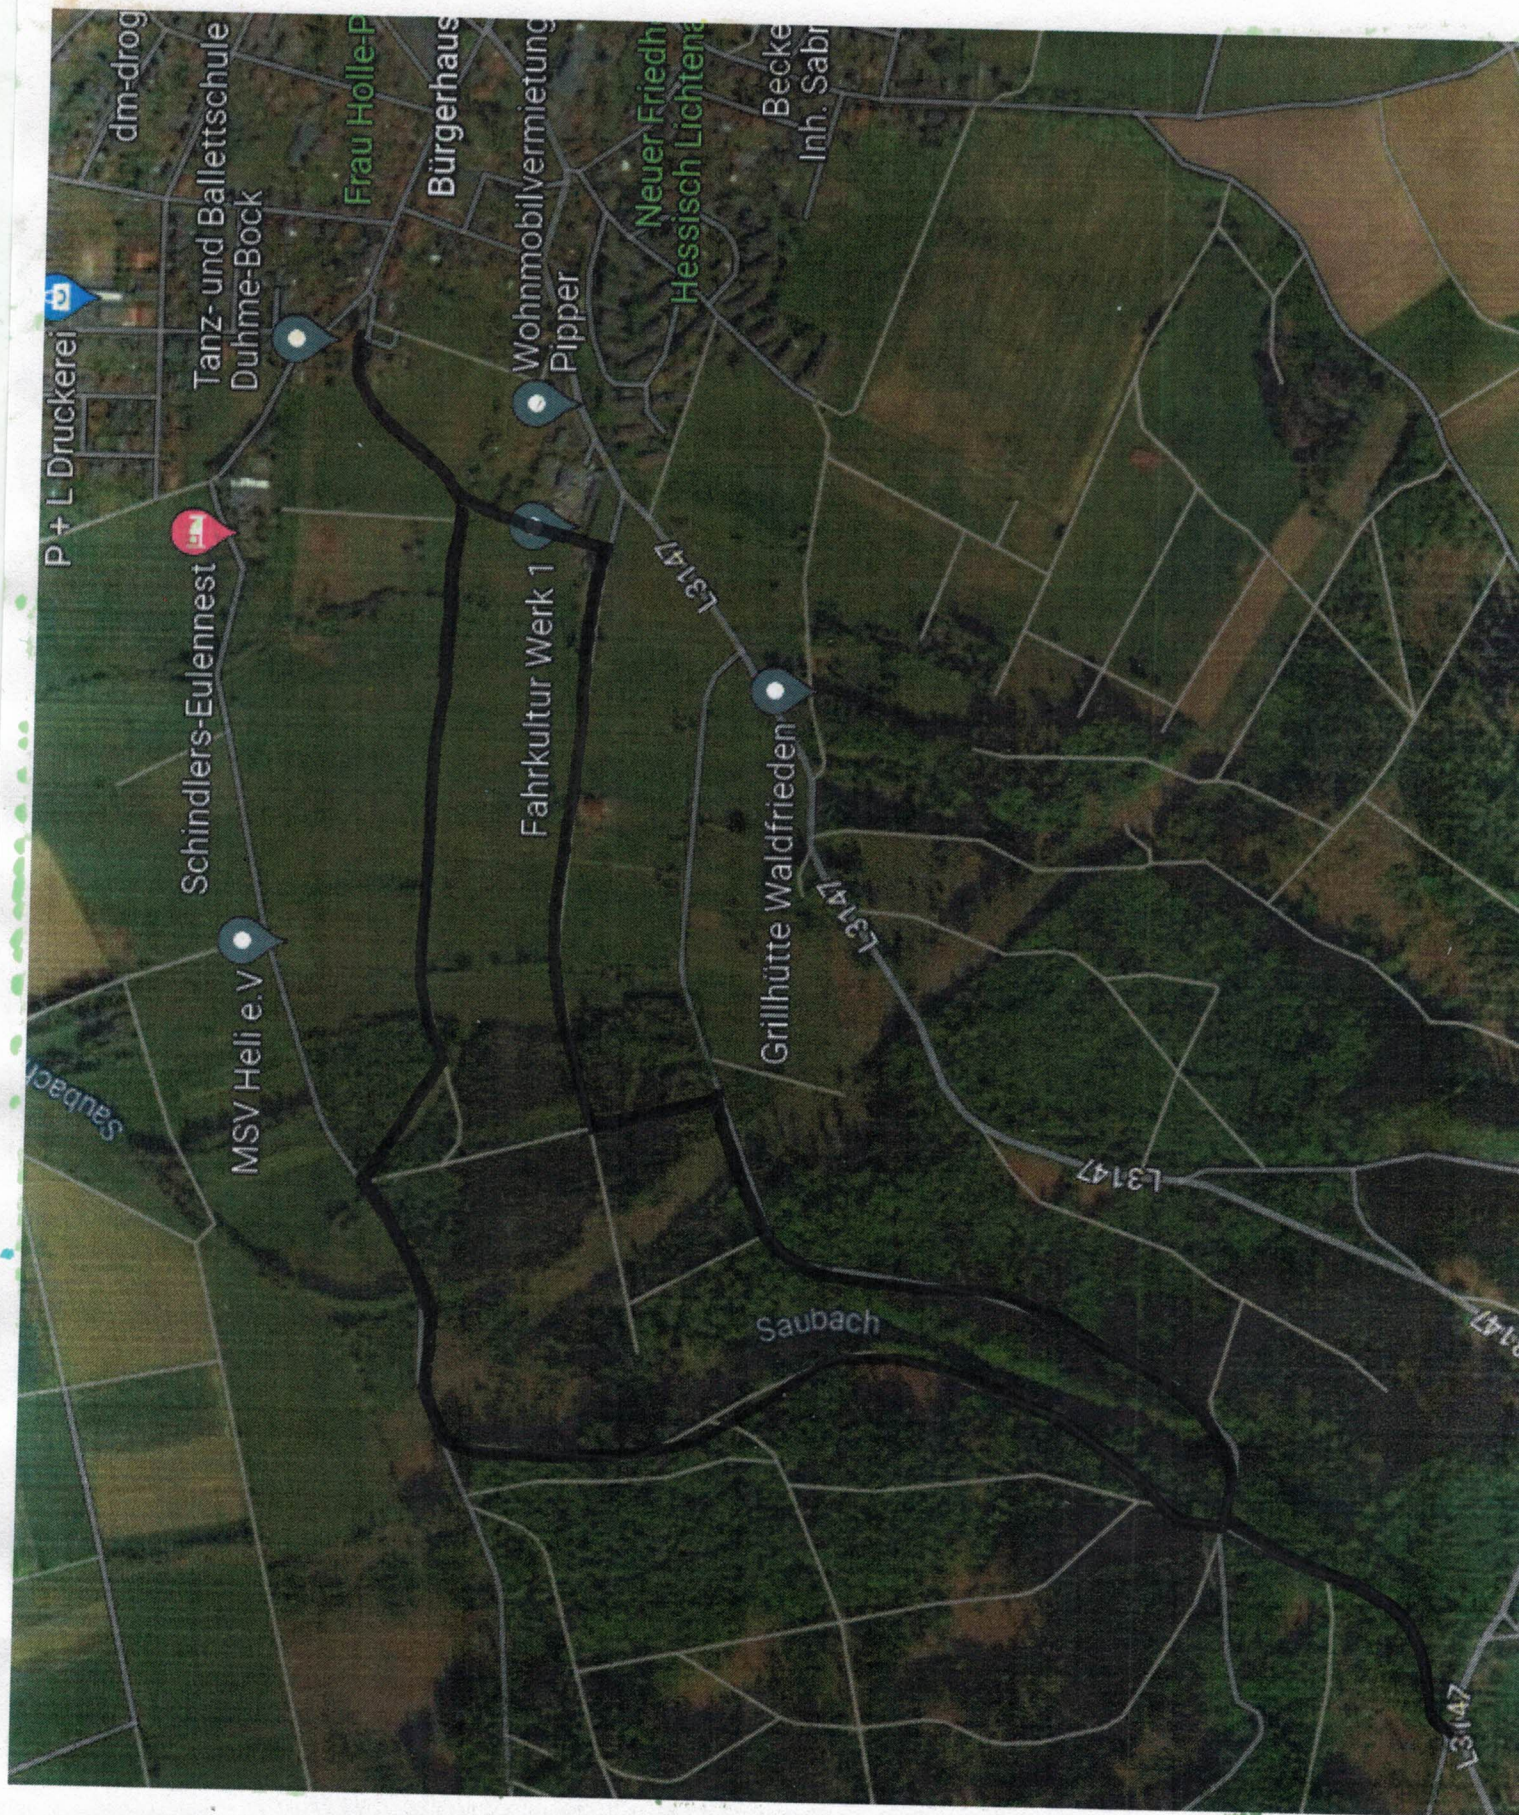

Startpunkt: Hess. Lichtenau Im Loh

Hessisch Lichtenau

Saubach

L3147

Wanderparkplatz
Günsteröder Höhe

P + L Druckerei

dm-drog

Schindlers-Eulennest